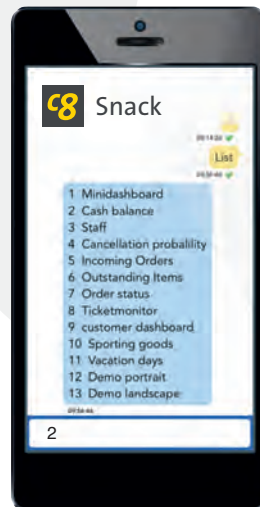

Snack

Visualisierung & Planung

Verteilung

Das agile Instant Reporting in der Cubeware Solutions Plattform C8

- Einfach, kostengünstig und sicher Informationen in Sekundenschnelle über Chat-Funktion für ALLE User
 - Native Cubeware iOS und Win 10 App (Snack Mode)
 - Externe Messenger
- Nahtlose Einbindung in bestehende Berichtsumgebungen
- Mit wenigen Eingaben aktuelle Berichte vom C8 Server abrufen
- Passgenaue Informationen durch vordefinierte Berichtslogik und Benutzerkonzept
- Keine Schulung und kein BI Know-how notwendig
- Integration relationaler und multidimensionaler Datenbanken (RDBMS, OLAP, MDX, SAP)

CSP C8

Informationszugang war noch nie simpler!

Unsere leistungsstarke BI-Plattform CSP C8 passt sich flexibel Ihren Anforderungen und Vorkystemen an:

- **C8 Cockpit**
Designer-Frontend
- **C8 Cockpit Consumer**
Frontend (ohne Berichtsdesign)
- **C8 Mobile**
Native Mobile App für iOS und Windows 10

→ **C8 Snack**
Berichtsverteilung via Messenger oder App

→ **C8 Server**
Zentrales Trägersystem

- **Module**
Plan, Export, Maps

- **Connects**
Datenbankverbindung (SAP/RDBMS/OLAP)

→ **C8 Importer**
Power-ETL-Tool