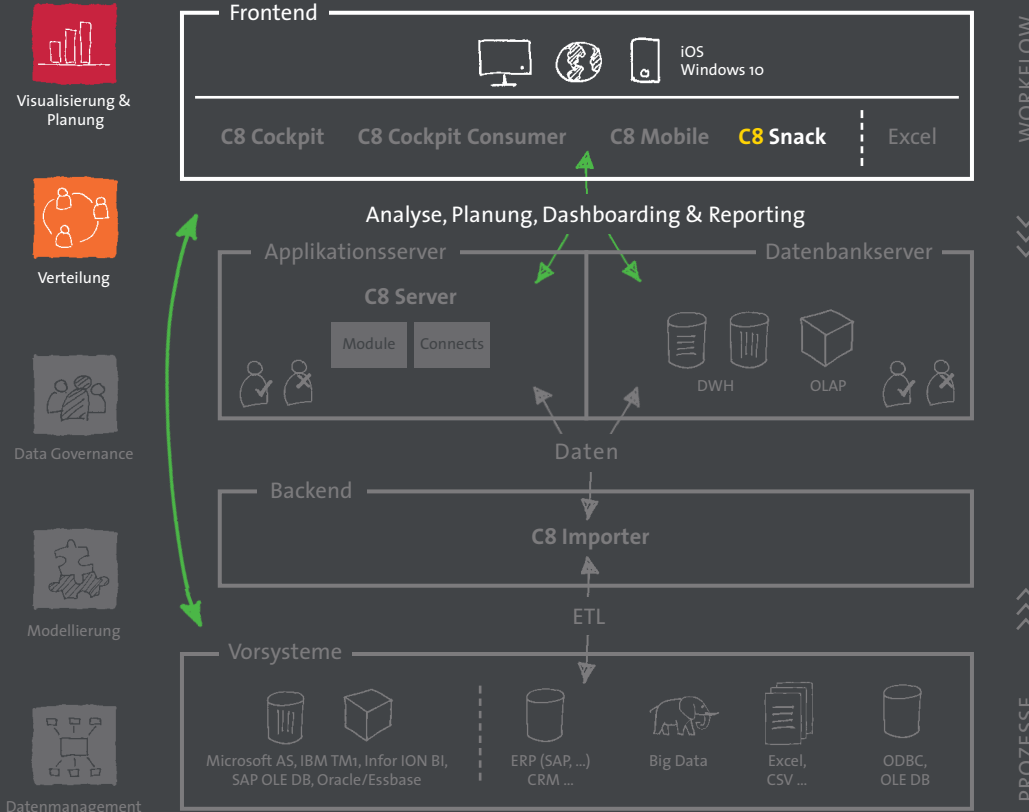

Snack

Visualisierung & Planung

Verteilung

Das agile Instant Reporting in der Cubeware Solutions Plattform C8

- Einfach, kostengünstig und sicher Informationen in Sekundenschnelle über Chat-Funktion für ALLE User
 - Native Cubeware iOS und Win 10 App (Snack Mode)
 - Externe Messenger
- Nahtlose Einbindung in bestehende Berichtsumgebungen
- Mit wenigen Eingaben aktuelle Berichte vom C8 Server abrufen
- Passgenaue Informationen durch vordefinierte Berichtslogik und Benutzerkonzept
- Keine Schulung und kein BI Know-how notwendig
- Integration relationaler und multidimensionaler Datenbanken (RDBMS, OLAP, MDX, SAP)

CSP C8

Informationszugang war noch nie simpler!

Unsere leistungsstarke BI-Plattform CSP C8 passt sich flexibel Ihren Anforderungen und Vorkystemen an:

- **C8 Cockpit**
Designer-Frontend
- **C8 Cockpit Consumer**
Frontend (ohne Berichtsdesign)
- **C8 Mobile**
Native Mobile App für iOS und Windows 10

→ **C8 Snack**
Berichtsverteilung via Messenger oder App

→ **C8 Server**
Zentrales Trägersystem

- **Module**
Plan, Export, Maps

- **Connects**
Datenbankverbindung (SAP/RDBMS/OLAP)

→ **C8 Importer**
Power-ETL-Tool